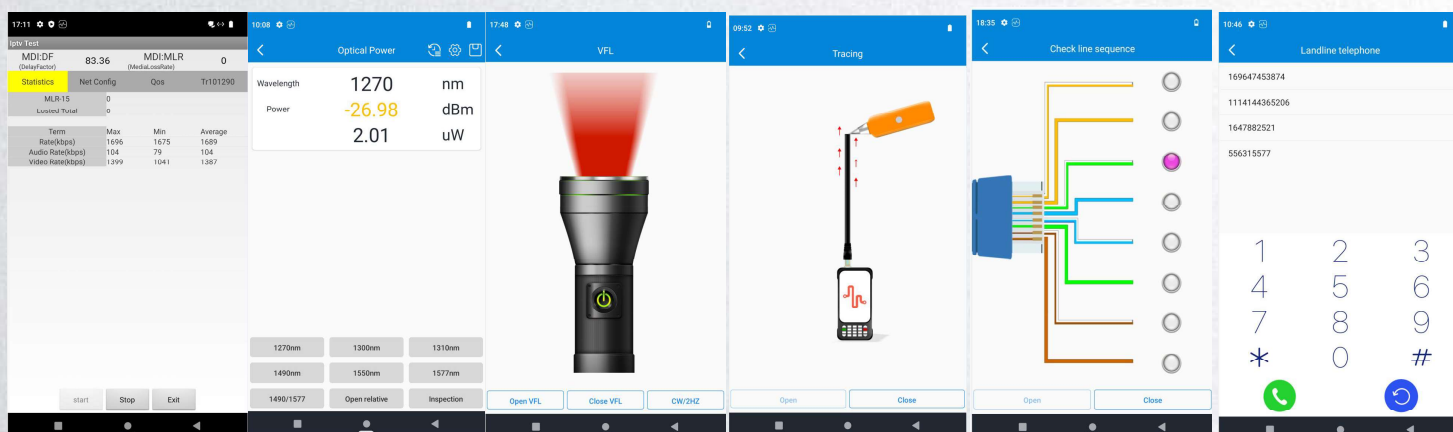

DIREKTRONIK

Telecom test function: