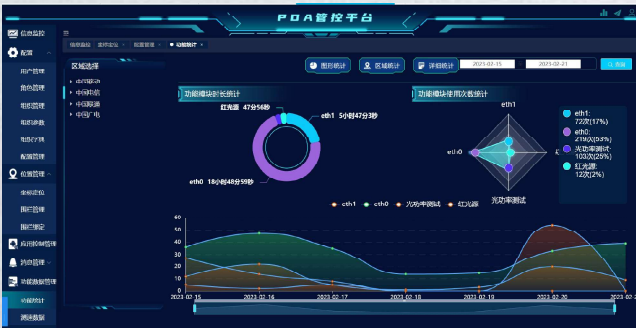

Personnel management

Function testing times statistics

POA管控平台

通知发送

序号	发送人	接收人	发送时间	发送内容	发送状态	发送设备	发送地点
1	张三	李四	2023-03-14 10:00:00	测试报告	成功	市场部	市场部
2	张三	王五	2023-03-15 16:20:00	测试报告	成功	市场部	市场部
3	张三	赵六	2023-03-15 16:20:00	测试报告	成功	市场部	市场部
4	张三	钱七	2023-03-15 16:20:00	测试报告	成功	市场部	市场部
5	张三	孙八	2023-03-15 16:20:00	测试报告	成功	市场部	市场部

Notice sending