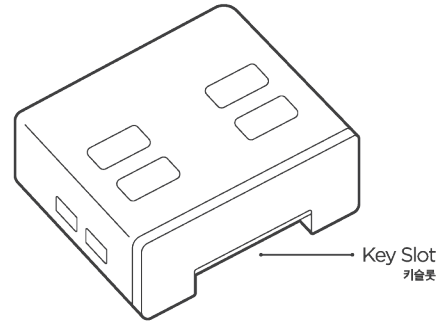

USB Port Lock (USB 포트락)

User Guide

SMARTKEEPER
ESSENTIAL

USB Port Lock

This is a physical cybersecurity device that prevents unauthorized connection to an unused USB port.
사용하지 않는 USB 포트를 물리적으로 차단하여 비인가된 장비의 접속을 방지하는 물리보안장비

① Environment

Component

USB Port Lock

Specification	Width x Height x Length(Depth): 12.3 x 4.6 x 10 mm (0.48 x 0.18 x 0.39 in) Weight : 1g (0.04oz)
---------------	--

Installation A - by Hand

설치방법 A - 손으로

① Please Note

- The USB Port Lock is designed to work with ports that follow USB standards. Some products in the marketplace may have USB ports that do not follow the USB standard perfectly. If a port lock is hard to insert, forcing it may cause damage to the port.
- USB 포트락은 표준 규격을 따라 제작되지만, 간혹 제조사별 포트의 규격이 작을 수 있습니다. 삽입이 되지 않는 포트에는 억지로 삽입하지 마십시오. 파손의 원인이 될 수 있습니다.