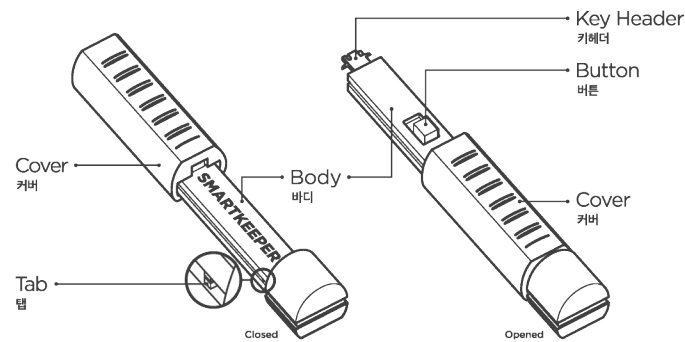

SMARTKEEPER ESSENTIAL Lock Key Basic