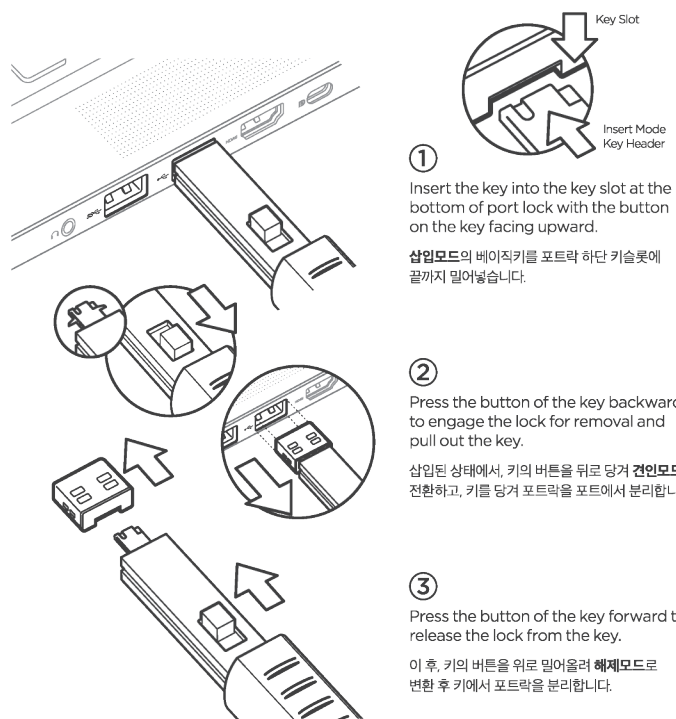

① Environment

Component

USB Port Lock

Specification	Width x Height x Length(Depth): 12.3 x 4.6 x 10 mm (0.48 x 0.18 x 0.39 in) Weight : 1g (0.04oz)
---------------	--

Installation A - by Hand

설치방법 A - 손으로

① Please Note

- The USB Port Lock is designed to work with ports that follow USB standards. Some products in the marketplace may have USB ports that do not follow the USB standard perfectly. If a port lock is hard to insert, forcing it may cause damage to the port.
- USB 포트락은 표준 규격을 따라 제작되지만, 간혹 제조사별 포트의 규격이 작을 수 있습니다. 삽입이 되지 않는 포트에는 억지로 삽입하지 마십시오. 파손의 원인이 될 수 있습니다.

Installation B - by Key

설치방법 B - 키를 이용하여 삽입

Uninstall (Removal)

① Please Note

- Keys and locks are matched by color.
- During removal, if the lock catches on the surrounding frame, please apply pressure in the opposing direction as you pull it out.
- 동일한 색의 키를 준비. 키의 버튼을 밀어 **삽입모드**로 변경
- 포트락이 Desktop 프레임(탁)에 걸려서 분리가 안되는 경우, 걸린 프레임의 반대쪽으로 키를 당기면서 해제