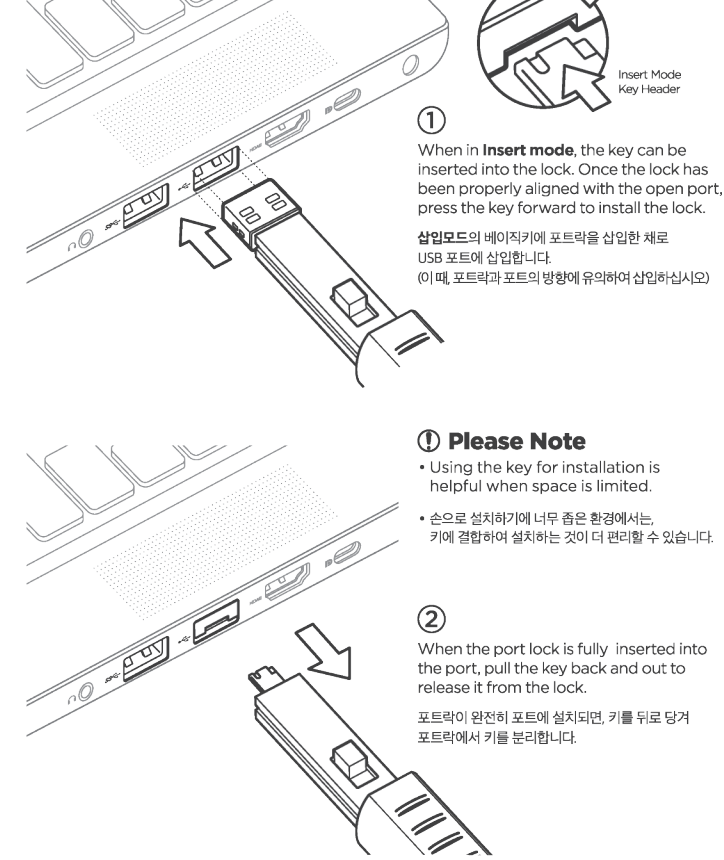

Installation B - by Key

설치방법 B - 키를 이용하여 삽입