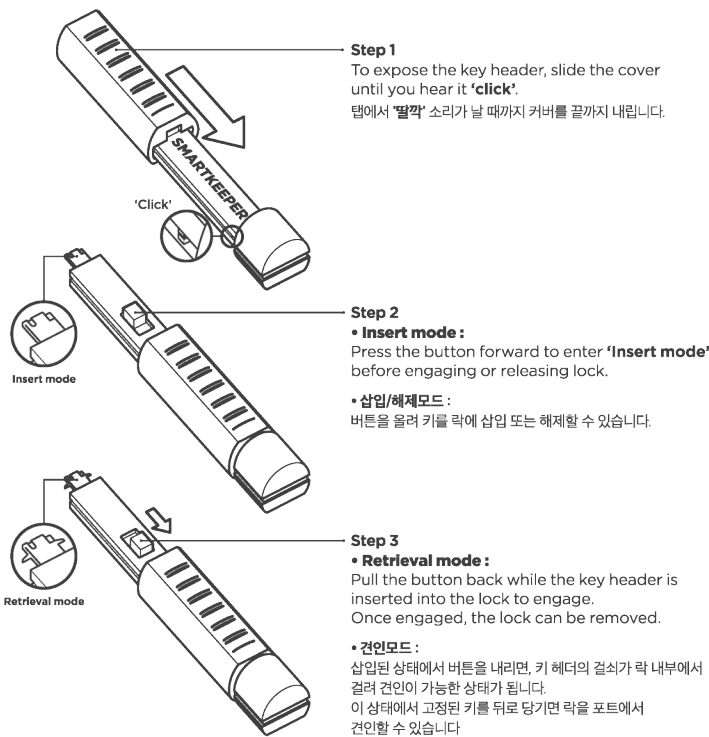

Compatible products with Lock Key Basic

① Precautions

- Make sure the key is carefully and fully engaged before removing lock.
- When sliding the cover, be careful not to pinch your hand.
- Please note that keys and locks are matched by color.

- 키는 삽입 방향이 있습니다. 방향에 유의하여 끝까지 삽입해 주세요.
- 키의 측면을 잡고 커버를 내려, 키헤더에 손이 다치지 않도록 유의하세요.
- 포트락 | 케이블락 제품 해제시에는 동일한 색상의 키가 필요합니다.

SMARTKEEPER ESSENTIAL Product Line Up

Lock Key Basic	베이직 키	Lock Key Mini	미니용 키
USB Port Lock	USB 포트락	USB-B Port Lock	USB-B 포트락
USB Cable Lock	USB 케이블락	USB-C Port Lock	USB-C 포트락
Smart Data Blocker	USB 충전젠더락	Mini USB-B Port Lock	Mini USB-B 포트락
Lockable Flash Drive	USB 메모리락	Micro USB-B Port Lock	Micro USB-B 포트락
Keyboard/Mouse Lock	키보드/마우스락	Display Port Lock	Display 포트락
RJ45 Port Lock	랜포트락	Mini Display Port Lock	Mini Display 포트락
LAN Cable Lock	랜케이블락	CF Port Lock	CF 포트락
Serial Port Lock	시리얼 포트락	SD Port Lock	SD 포트락
DVI Port Lock	DVI 포트락	RJ11 Port Lock	RJ11 포트락
Parallel Port Lock	패러렐 포트락		
Network Module Lock	네트워크 모듈락		
No key required	키 불필요 제품	Lock Key	락키
USB Closing Lock	USB 패쇄락	Lock Key Basic	베이직 키
PC Lock Combination	PC락(다이얼)	Lock Key Mini	미니용 키
Laptop Lock Combination	노트북락(다이얼)		

www.smartkeeperworld.com/essential
Made in Korea