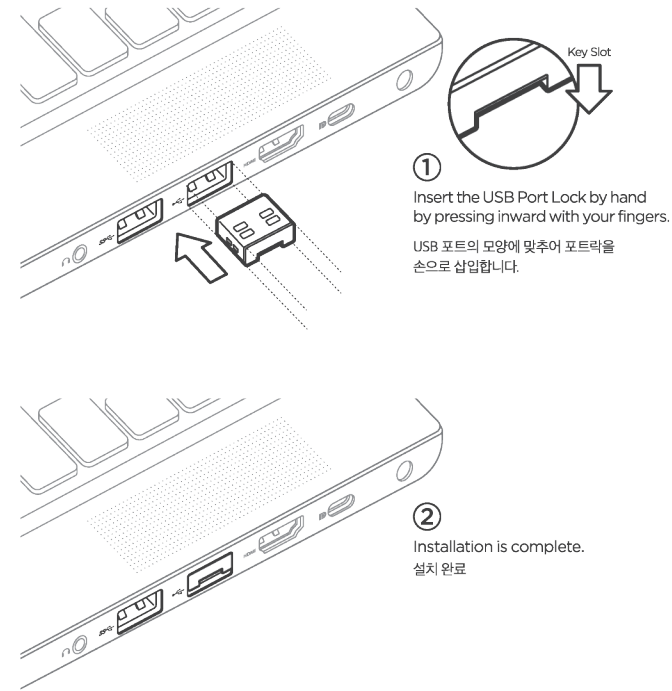

USB Port Lock (USB 포트락)

User Guide

SMARTKEEPER
ESSENTIAL

USB Port Lock

This is a physical cybersecurity device that prevents unauthorized connection to an unused USB port.
사용하지 않는 USB 포트를 물리적으로 차단하여 비인가된 장비의 접속을 방지하는 물리보안장비

① Environment

Component

USB Port Lock

Specification	Width x Height x Length(Depth): 12.3 x 4.6 x 10 mm (0.48 x 0.18 x 0.39 in) Weight : 1g (0.04oz)
---------------	--

Installation A - by Hand

설치방법 A - 손으로

① Please Note

- The USB Port Lock is designed to work with ports that follow USB standards. Some products in the marketplace may have USB ports that do not follow the USB standard perfectly. If a port lock is hard to insert, forcing it may cause damage to the port.
- USB 포트락은 표준 규격을 따라 제작되지만, 간혹 제조사별 포트의 규격이 작을 수 있습니다. 삽입이 되지 않는 포트에는 억지로 삽입하지 마십시오. 파손의 원인이 될 수 있습니다.