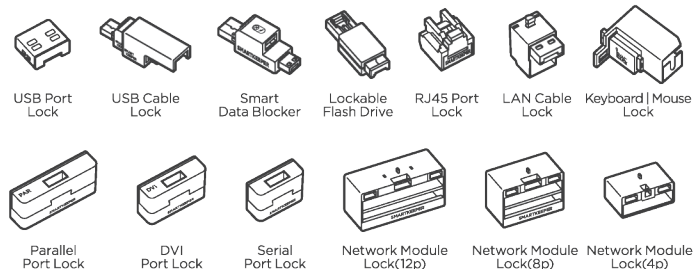

USB Port Lock (USB 포트락)

User Guide

SMARTKEEPER
ESSENTIAL

USB Port Lock

This is a physical cybersecurity device that prevents unauthorized connection to an unused USB port.
사용하지 않는 USB 포트를 물리적으로 차단하여 비인가된 장비의 접속을 방지하는 물리보안장비

- The USB Port Lock is designed to work with ports that follow USB standards. Some products in the marketplace may have USB ports that do not follow the USB standard perfectly. If a port lock is hard to insert, forcing it may cause damage to the port.
- USB 포트락은 표준 규격을 따라 제작되지만, 간혹 제조사별 포트의 규격이 작을 수 있습니다. 삽입이 되지 않는 포트에는 억지로 삽입하지 마십시오. 파손의 원인이 될 수 있습니다.

Installation B - by Key

설치방법 B - 키를 이용하여 삽입

Uninstall (Removal)

① Please Note

- Keys and locks are matched by color.
- During removal, if the lock catches on the surrounding frame, please apply pressure in the opposing direction as you pull it out.
- 동일한 색의 키를 준비. 키의 버튼을 밀어 **삽입모드**로 변경
- 포트락이 Desktop 프레임(탁)에 걸려서 분리가 안되는 경우, 걸린 프레임의 반대쪽으로 키를 당기면서 해제

SMARTKEEPER ESSENTIAL Lock Key Basic

Compatible products with Lock Key Basic

① Precautions

- Make sure the key is carefully and fully engaged before removing lock.
- When sliding the cover, be careful not to pinch your hand.
- Please note that keys and locks are matched by color.