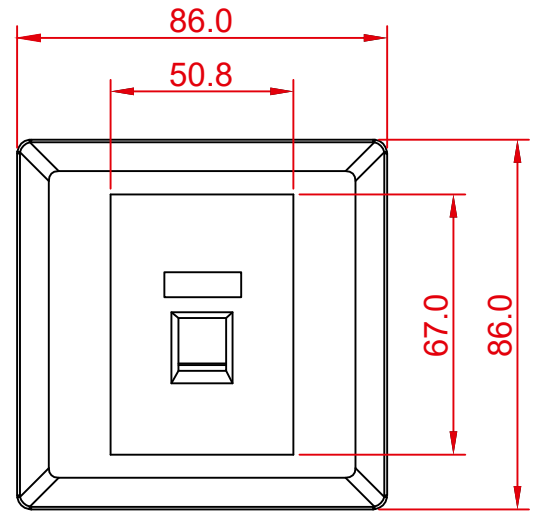

1 2 3 4 5 6 7 8 9 10 11 12 13 14

A
B
C
D
E
F
G
H
I
J

A
B
C
D
E
F
G
H
I
J

Änderungen		Datum	Name
Datum	Name	gez.: 22.03.2021	ir
14.06.2021	ir	gepr.: 22.03.2021	aw
		Norm:	
Änderungen vorbehalten / Subject to change			

DIREKTRONIK
Dataprodukter utöver det vanliga

1 2 3 4 5 6 7 8 9 10 11 12 13 14