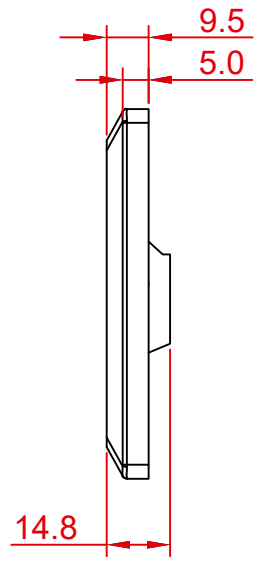

1 2 3 4 5 6 7 8 9 10 11 12 13 14

A
B
C
D
E
F
G
H
I
J

A
B
C
D
E
F
G
H
I
J

Änderungen		Datum	Name
Datum	Name	gez.: 22.03.2021	ir
14.06.2021	ir	gepr.: 22.03.2021	aw
		Norm:	
Änderungen vorbehalten / Subject to change			

DIREKTRONIK
Dataprodukter utöver det vanliga

1 2 3 4 5 6 7 8 9 10 11 12 13 14