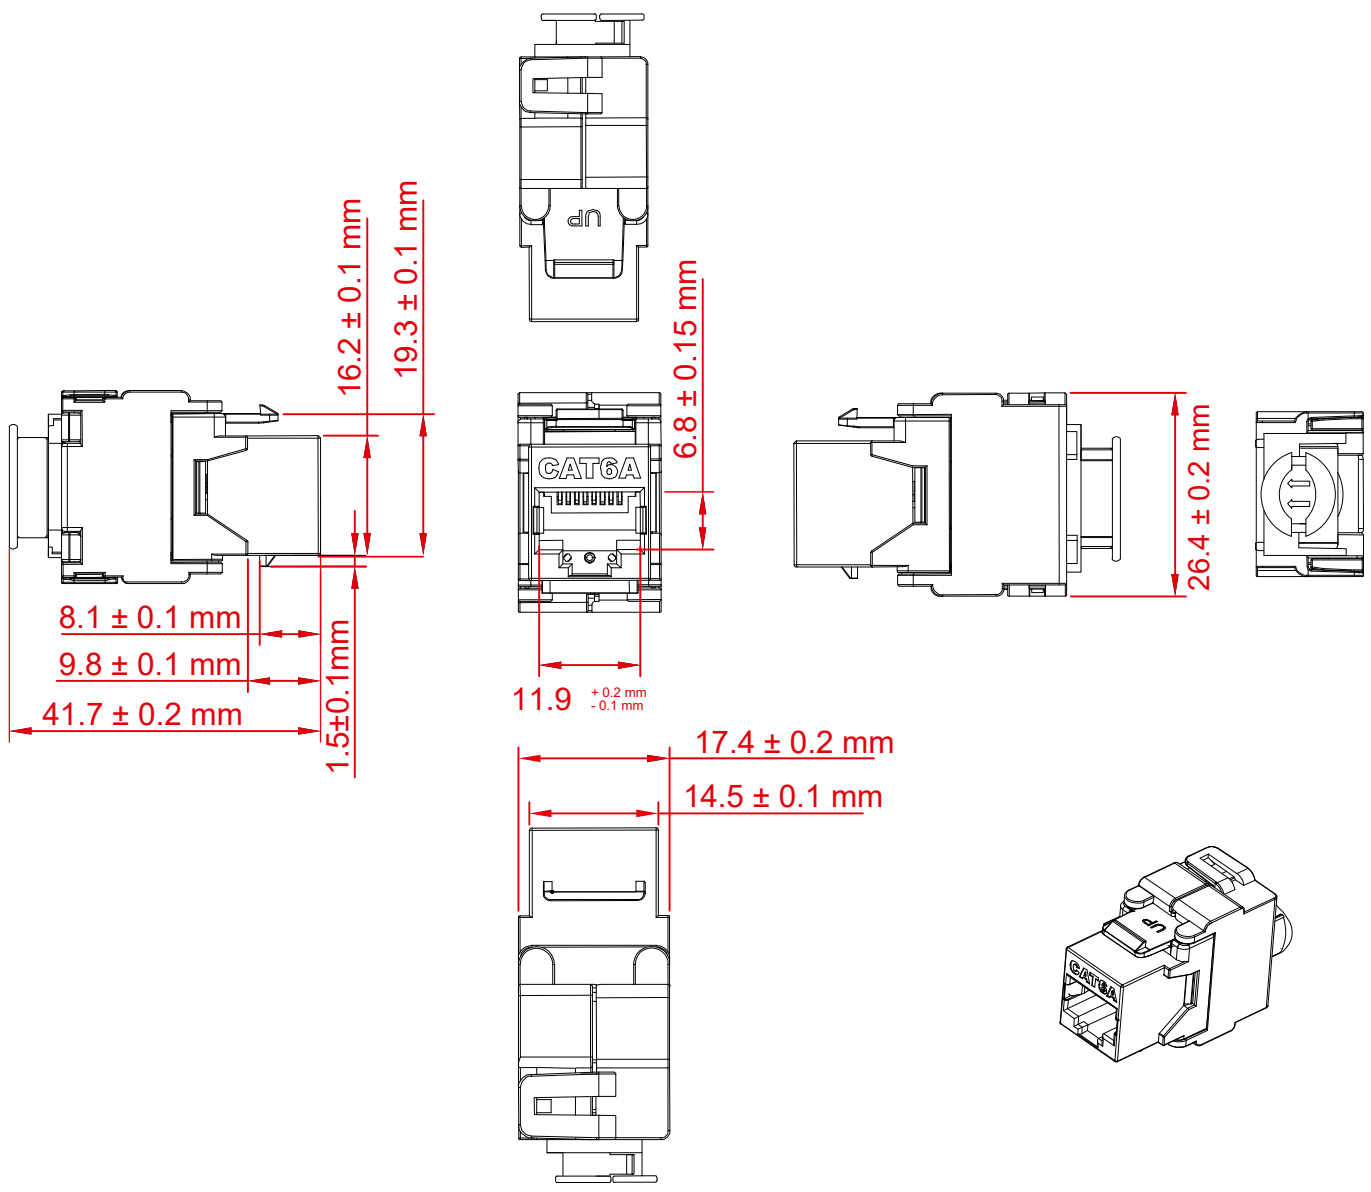

1 2 3 4 5 6 7 8 9 10 11 12 13 14

A
B
C
D
E
F
G
H
I
J

A
B
C
D
E
F
G
H
I
J

Änderungen		Datum	Name
Datum	Name	gez.: 22.03.2021	ir
14.06.2021	ir	gepr.: 22.03.2021	aw
		Norm:	
Änderungen vorbehalten / Subject to change			

DIREKTRONIK
Dataprodukter utöver det vanliga

1 2 3 4 5 6 7 8 9 10 11 12 13 14